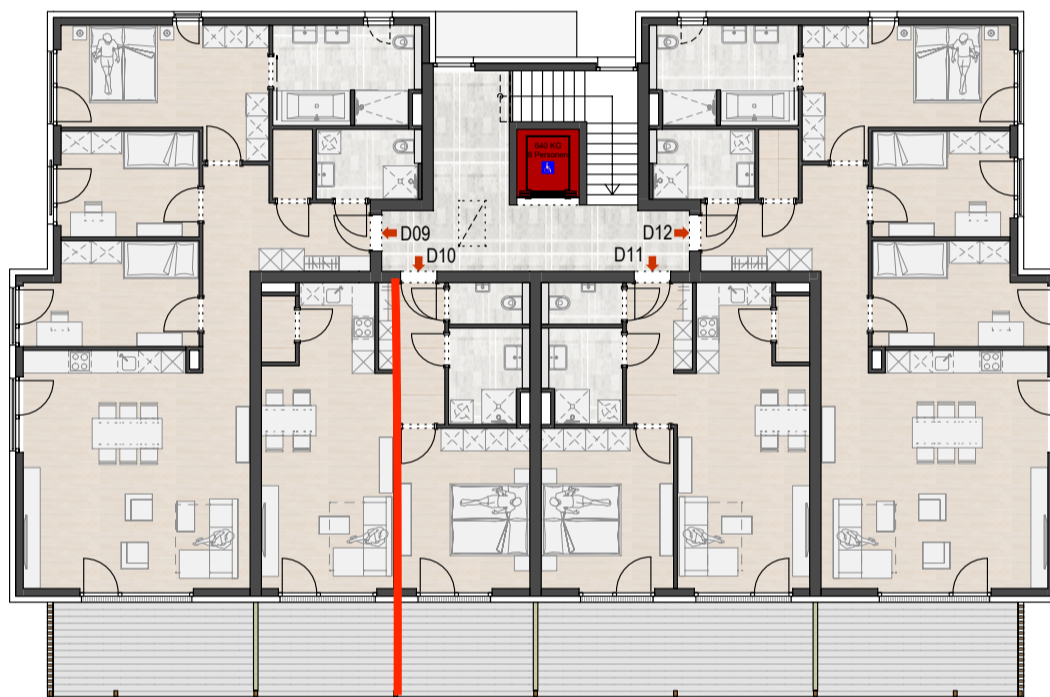

HAUS D

VORABZUG

ÜBERSICHT  
2. OBERGESCHOSS

**2. OBERGESCHOSS**  
**TOP D09**  
Wohnen 106.19 m<sup>2</sup>  
Balkon ca. 13.23 m<sup>2</sup>

**2. OBERGESCHOSS**  
**TOP D12**  
Wohnen 106.19 m<sup>2</sup>  
Balkon ca. 13.23 m<sup>2</sup>

**2. OBERGESCHOSS**  
**TOP D10**  
Wohnen 55.28 m<sup>2</sup>  
Balkon ca. 18.20 m<sup>2</sup>

**2. OBERGESCHOSS**  
**TOP D11**  
Wohnen 55.28 m<sup>2</sup>  
Balkon ca. 18.20 m<sup>2</sup>