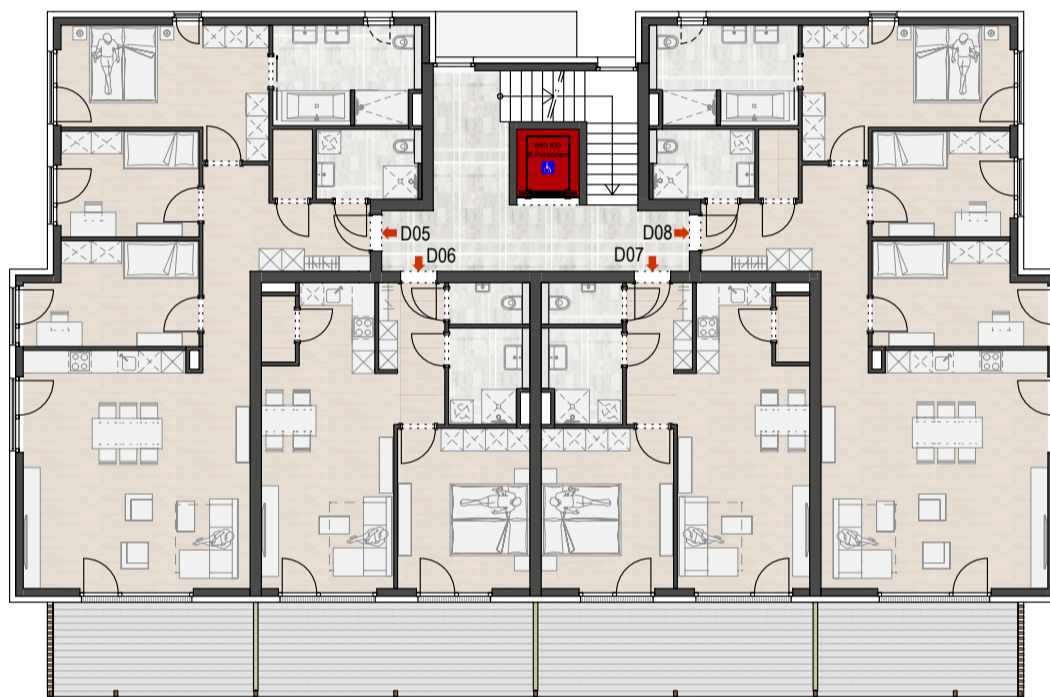

HAUS D

VORABZUG

ÜBERSICHT
1. OBERGESCHOSS

**1. OBERGESCHOSS
TOP D05**
Wohnen 106.19 m²
Balkon ca. 13.23 m²

**1. OBERGESCHOSS
TOP D08**
Wohnen 106.19 m²
Balkon ca. 13.23 m²

**1. OBERGESCHOSS
TOP D06**
Wohnen 55.28 m²
Balkon ca. 18.20 m²

**1. OBERGESCHOSS
TOP D07**
Wohnen 55.28 m²
Balkon ca. 18.20 m²