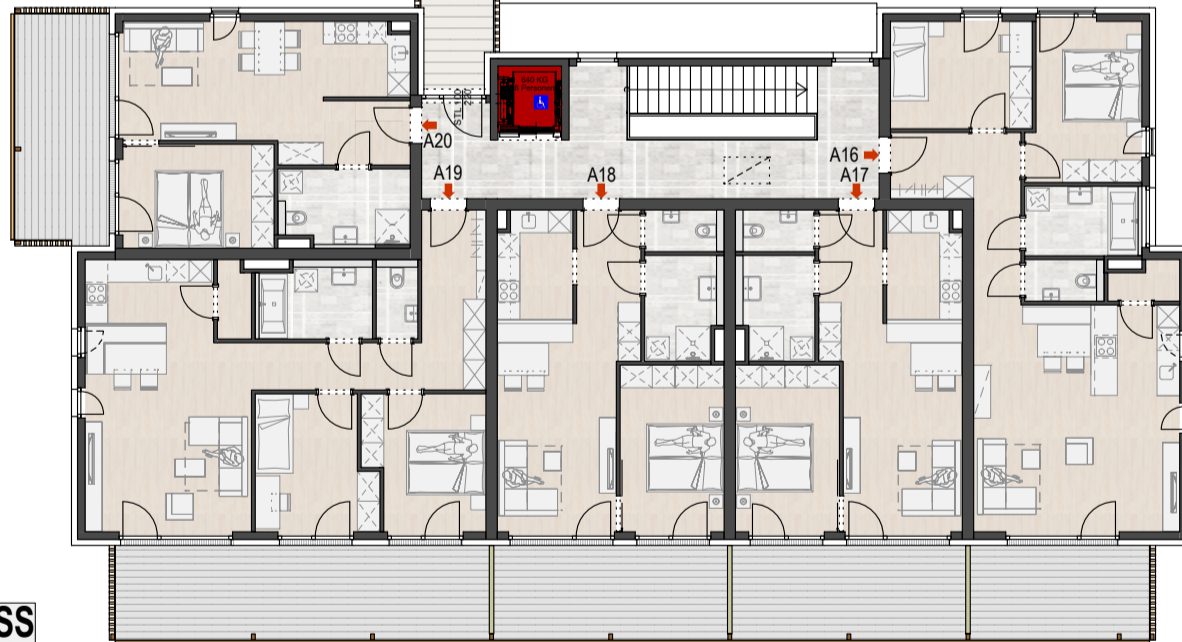

HAUS A

VORABZUG

ÜBERSICHT
2. OBERGESCHOSS

**2. OBERGESCHOSS
TOP A25**
Wohnen 73.93 m²
Balkon ca. 11.60 m²

**2. OBERGESCHOSS
TOP A24**
Wohnen 50.48 m²
Balkon ca. 15.45 m²

**2. OBERGESCHOSS
TOP A23**
Wohnen 50.48 m²
Balkon ca. 15.45 m²

**2. OBERGESCHOSS
TOP A22**
Wohnen 50.48 m²
Balkon ca. 15.45 m²

**2. OBERGESCHOSS
TOP A21**
Wohnen 50.48 m²
Balkon ca. 15.73 m²

**2. OBERGESCHOSS
TOP A20**
Wohnen 44.19 m²
Balkon ca. 15.11 m²

**2. OBERGESCHOSS
TOP A16**
Wohnen 75.43 m²
Balkon ca. 11.85 m²

**2. OBERGESCHOSS
TOP A19**
Wohnen 76.00 m²
Balkon ca. 24.73 m²

**2. OBERGESCHOSS
TOP A18**
Wohnen 49.37 m²
Balkon ca. 15.45 m²

**2. OBERGESCHOSS
TOP A17**
Wohnen 49.37 m²
Balkon ca. 15.45 m²