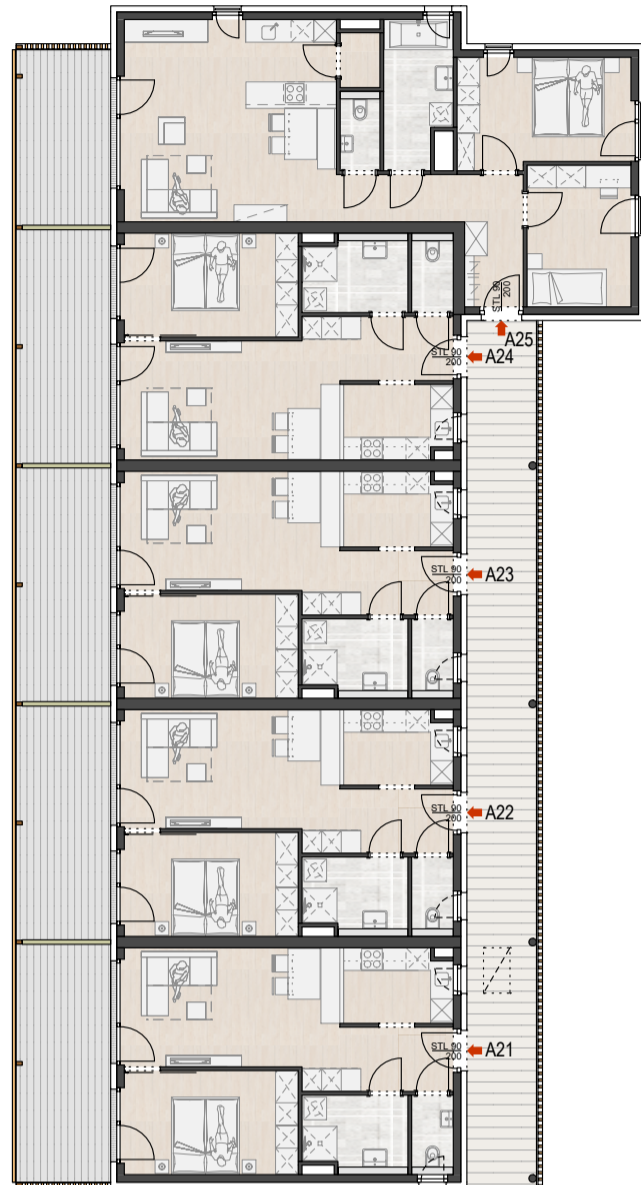

HAUS A

VORABZUG

ÜBERSICHT
2. OBERGESCHOSS

**2. OBERGESCHOSS
TOP A25**
Wohnen 73.93 m²
Balkon ca. 11.60 m²

**2. OBERGESCHOSS
TOP A24**
Wohnen 50.48 m²
Balkon ca. 15.45 m²

**2. OBERGESCHOSS
TOP A23**
Wohnen 50.48 m²
Balkon ca. 15.45 m²

**2. OBERGESCHOSS
TOP A22**
Wohnen 50.48 m²
Balkon ca. 15.45 m²

**2. OBERGESCHOSS
TOP A21**
Wohnen 50.48 m²
Balkon ca. 15.73 m²

**2. OBERGESCHOSS
TOP A20**
Wohnen 44.19 m²
Balkon ca. 15.11 m²

**2. OBERGESCHOSS
TOP A16**
Wohnen 75.43 m²
Balkon ca. 11.85 m²

**2. OBERGESCHOSS
TOP A19**
Wohnen 76.00 m²
Balkon ca. 24.73 m²

**2. OBERGESCHOSS
TOP A18**
Wohnen 49.37 m²
Balkon ca. 15.45 m²

**2. OBERGESCHOSS
TOP A17**
Wohnen 49.37 m²
Balkon ca. 15.45 m²