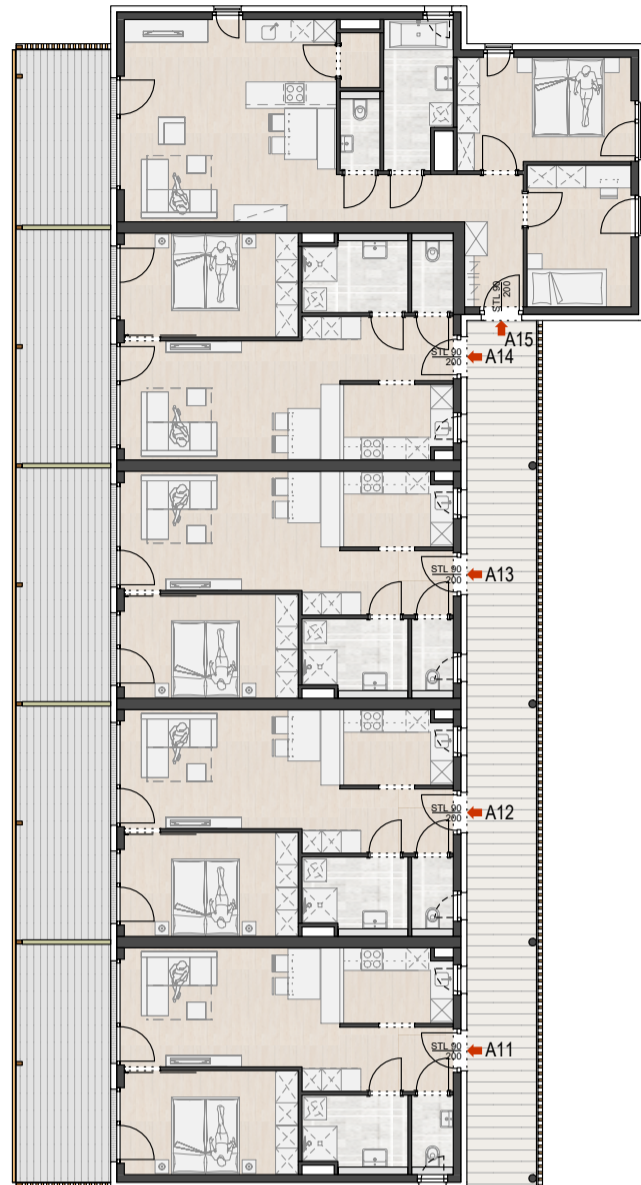

HAUS A

VORABZUG

ÜBERSICHT
1. OBERGESCHOSS

**1. OBERGESCHOSS
TOP A15**
Wohnen 73.93 m²
Balkon ca. 11.60 m²

**1. OBERGESCHOSS
TOP A14**
Wohnen 50.48 m²
Balkon ca. 15.45 m²

**1. OBERGESCHOSS
TOP A13**
Wohnen 50.48 m²
Balkon ca. 15.45 m²

**1. OBERGESCHOSS
TOP A12**
Wohnen 50.48 m²
Balkon ca. 15.45 m²

**1. OBERGESCHOSS
TOP A11**
Wohnen 50.48 m²
Balkon ca. 15.73 m²

**1. OBERGESCHOSS
TOP A10**
Wohnen 44.19 m²
Balkon ca. 15.11 m²

**1. OBERGESCHOSS
TOP A06**
Wohnen 75.43 m²
Balkon ca. 11.85 m²

**1. OBERGESCHOSS
TOP A09**
Wohnen 76.00 m²
Balkon ca. 24.73 m²

**1. OBERGESCHOSS
TOP A08**
Wohnen 49.37 m²
Balkon ca. 15.45 m²

**1. OBERGESCHOSS
TOP A07**
Wohnen 49.37 m²
Balkon ca. 15.45 m²