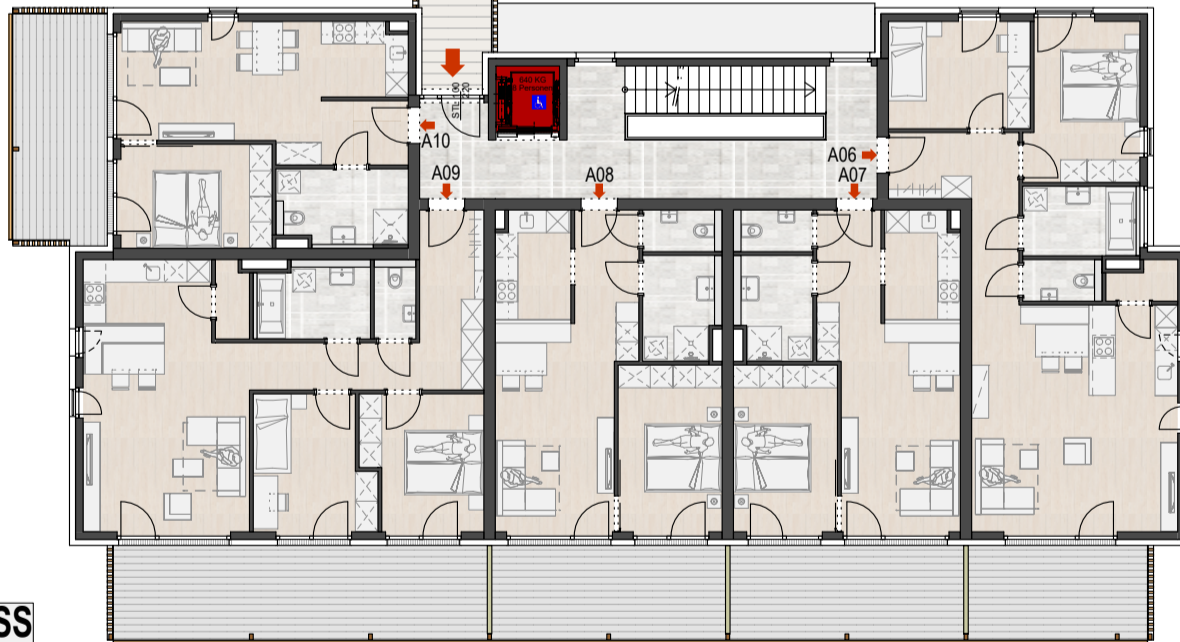

HAUS A

VORABZUG

ÜBERSICHT
1. OBERGESCHOSS

**1. OBERGESCHOSS
TOP A15**
Wohnen 73.93 m²
Balkon ca. 11.60 m²

**1. OBERGESCHOSS
TOP A14**
Wohnen 50.48 m²
Balkon ca. 15.45 m²

**1. OBERGESCHOSS
TOP A13**
Wohnen 50.48 m²
Balkon ca. 15.45 m²

**1. OBERGESCHOSS
TOP A12**
Wohnen 50.48 m²
Balkon ca. 15.45 m²

**1. OBERGESCHOSS
TOP A11**
Wohnen 50.48 m²
Balkon ca. 15.73 m²

**1. OBERGESCHOSS
TOP A10**
Wohnen 44.19 m²
Balkon ca. 15.11 m²

**1. OBERGESCHOSS
TOP A06**
Wohnen 75.43 m²
Balkon ca. 11.85 m²

**1. OBERGESCHOSS
TOP A09**
Wohnen 76.00 m²
Balkon ca. 24.73 m²

**1. OBERGESCHOSS
TOP A08**
Wohnen 49.37 m²
Balkon ca. 15.45 m²

**1. OBERGESCHOSS
TOP A07**
Wohnen 49.37 m²
Balkon ca. 15.45 m²